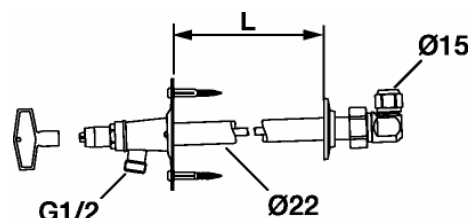

Trädgårdskran

Självdrenerande

Skyddsmodul 

- **Självdrenerande**
 - Med typgodkänd backventil
 - Är fryssäker även om slang är ansluten
 - Väggbrička: Höjd 106, bredd 66, skruvhål diagonalt
- Kranen är garanterat fryssäker, även om trädgårdsslangen sitter kvar.

Utförande	FMM nr	RSK nr
För vägg tjocklek max 400	4290-0050	431 66 84
För vägg tjocklek max 500	4290-2050	431 71 08
För vägg tjocklek max 1000	4290-4950	431 66 89